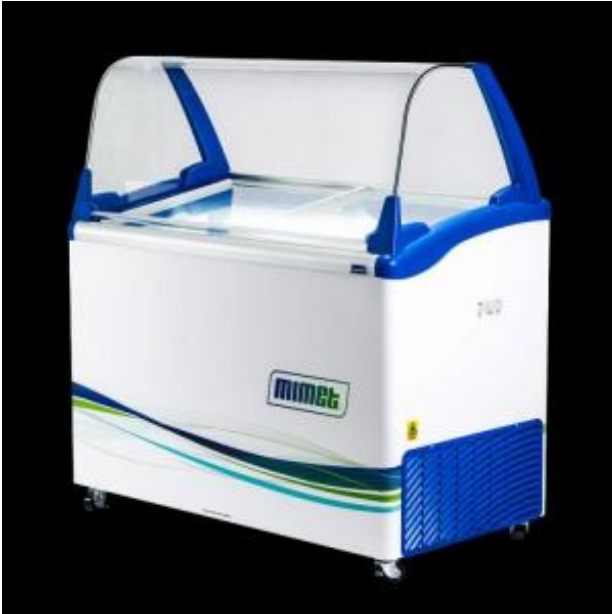

## Ficha Barquillera 8 Sabores MIMET

Descripción: Barquillera 8 Sabores Mimet

Sistema de refrigeración 100% de cobre.  
 Tapas deslizables de vidrio templado y baja emisividad LOW-E 0,13 con porta cerradura y llave.  
 Cúpula de vidrios laterales para la exhibición de los productos.

Refrigerante R290.

Espesor de pared de 70 mm.

Marco superior de aluminio anodizado con cabezales de plástico ABS curvos con sistema de anti condensación que evita pérdida de frío.

Condensador helicoidal de cobre libre de mantenimiento.

Compresor Inverter

Temperatura Interior

-18° C

Capacidad 300 Lt

Dimensiones

Largo 1160 mm

Fondo 610 mm

Alto 1420 mm