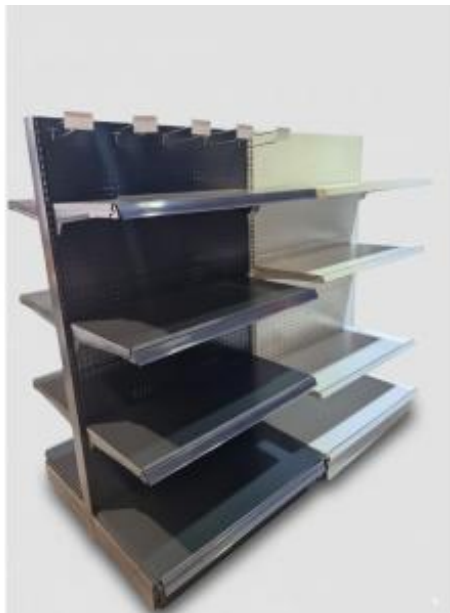

Ficha Gondola Central Inicial 160x90x1000

Descripción: Necesitas más espacio? Este módulo añadido es la forma más inteligente y económica de expandir tu línea de exhibición. Se acopla perfectamente a tu góndola inicial, manteniendo una apariencia uniforme y profesional. ¡Amplía tu oferta y aumenta tus ventas