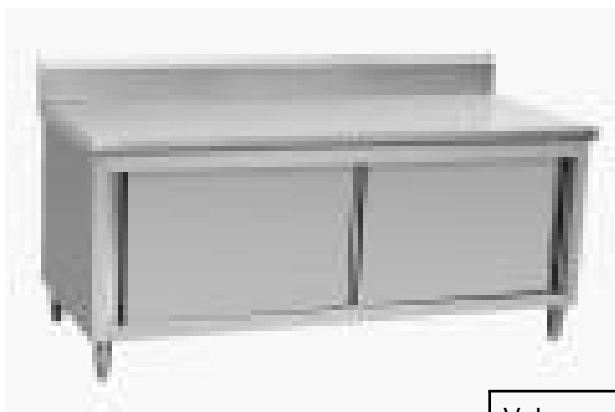

Ficha Meson de Trabajo con Puertas Correderas 120 Cm

Descripción: Meson de Trabajo con Puertas Correderas 120 Cm

Descripción

- ? Mesón Acero con Puertas Correderas
- Construcción completa en Acero Inoxidable 201/304.
 - 2 puertas correderas.
 - Patas ajustables.
 - Ideal para implementar en cocinas de hoteles, restaurantes, cafeterías, etc.
 - A prueba de corrosión.
 - Fácil de limpiar.
- Dimensiones (mm)

Largo: 1200 mm
 Fondo: 600 mm
 Alto: 800 mm

Valor	Monto
Valor Antes s	\$372.790
Valor Oferta	\$338.900
Iva	\$64.391
Total	\$403.291

Formas de pago

Efectivo, Cheques, RedCompra, Tarjetas de Credito, Webpay, Transferencia Chile, Santander, Estado, Bci.