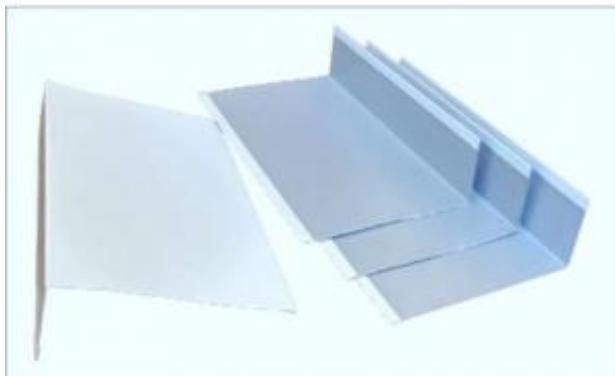

Ficha PerfilÃ-a de camara de frio Tapa Cantos 3000mm

Descripci3n: Perfilera metÃlica para cÃmaras frigorificas

Perfilera Tapa Cantos
Dimensiones
Largo 3.000 mm
2 Aletas de 140 mm y 45 mm
Espesor de 0.5 mm

En Comercial CÃmaras ofrecemos una gama completa de remates metÃlicos para construcci3n de cÃmaras frigorificas.

Estos perfiles de acero prepintado se colocan en el exterior de la misma cÃmara, y su uso sirve para dar mÃs seguridad, estabilidad y rigidez al montaje.

Los perfiles metÃlicos estÃn realizados con los mismos acabados y con los mismos colores que los paneles para cÃmaras frigorificas, de forma que no llamen especialmente la atenci3n en el exterior de la misma y pasen inadvertidos.

Son compatibles con los paneles sÃndwich de isopor y isopor y poseen un espesor de 0,5 mm.

Aplicaciones

Los perfiles metÃlicos estÃn diseÃados para funcionar con las cÃmaras frigorificas

Son personalizables y pueden utilizarse tanto a nivel industrial como comercial, dependiendo del tamaÃo de la cÃmara frigorifica en cuesti3n.